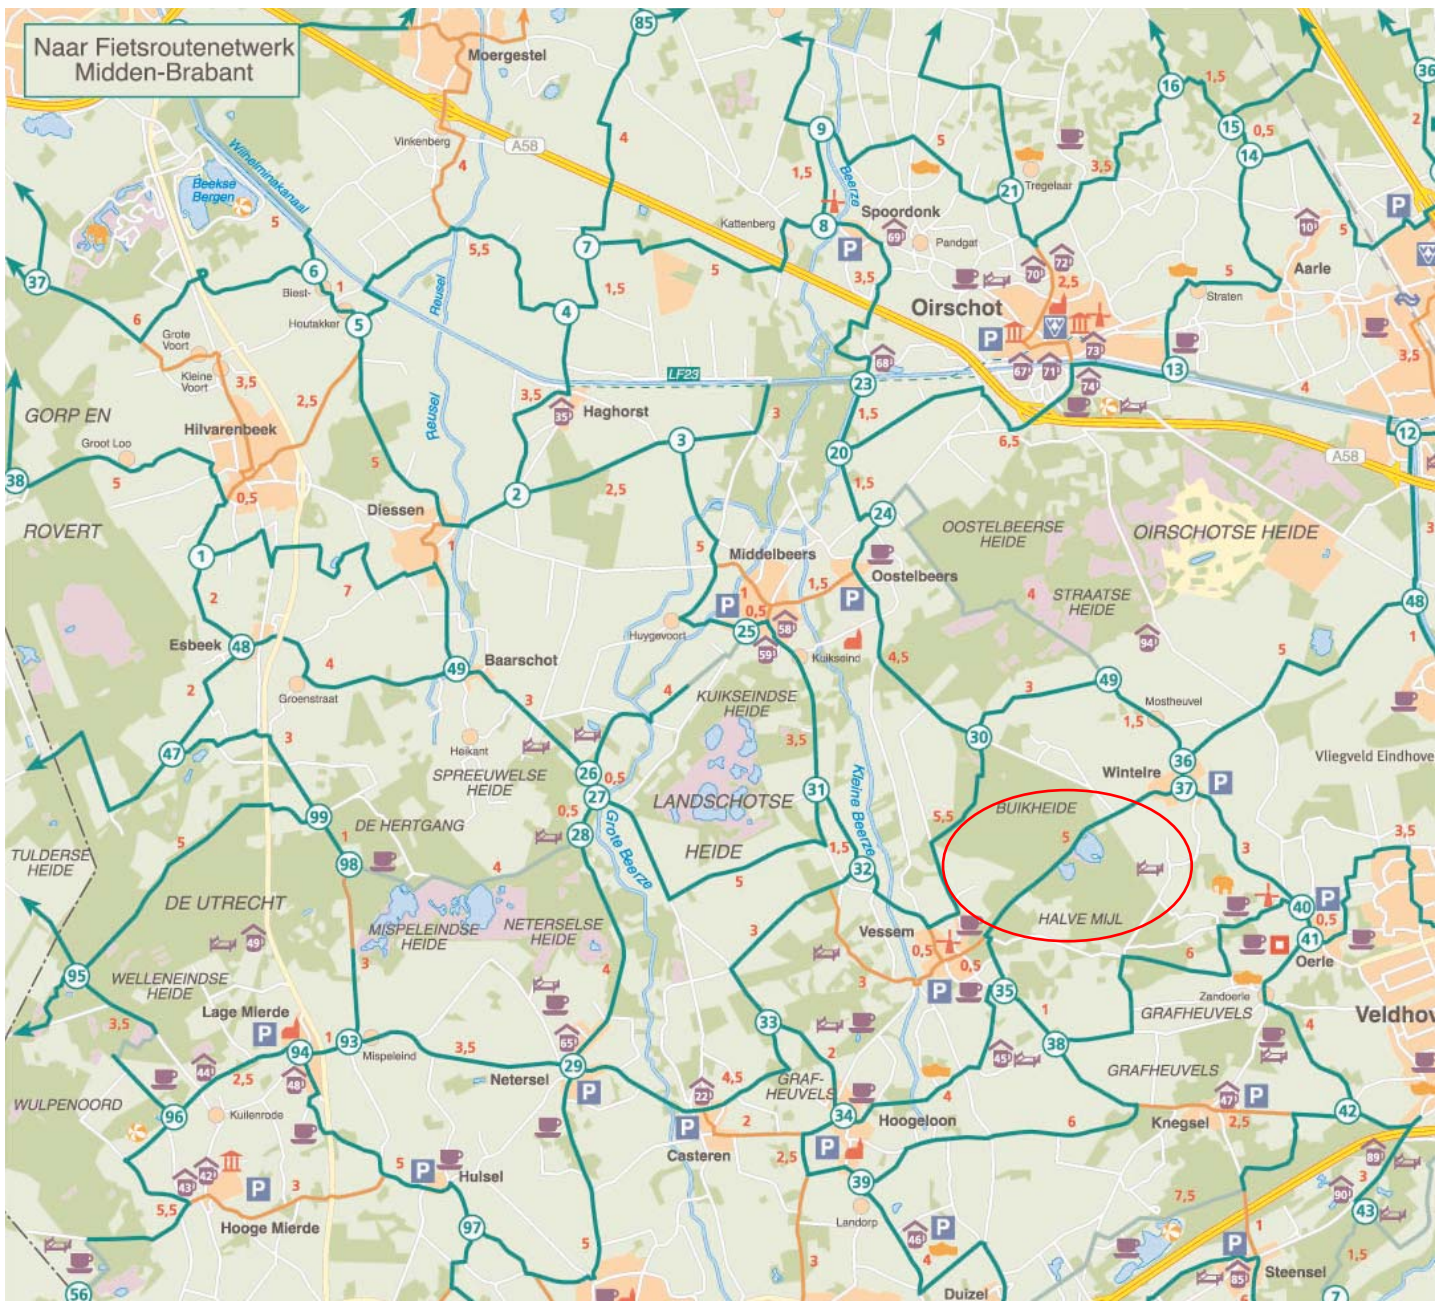

Naar Fietsroutenetwerk
Midden-Brabant

Legenda

| | | | |
|---|------------------------------------|---|-----------------------------------|
|  | Hoofdroute |  | CULTUUR |
|  | Autovrij / Vrijliggend fietspad |  | Kasteel |
|  | Onverhard |  | Kerk |
|  | Centrumverbinding |  | Klooster |
|  | Fietsknooppunt |  | Molen |
|  | Fietsknooppunt België |  | Museum |
|  | Afstand in km |  | VERMAAK |
|  | Bebouwing |  | Dagrecreatie |
|  | Bos |  | Dierenpark |
|  | Heide |  | Speeltuin |
|  | Zand |  | Boerenbedrijf, streekproducent |
|  | Water | | |
|  | Overig gebied | | |
|  | Snelweg |  | NATUUR |
|  | Overige wegen |  | Natuurgebied |
|  | Spoorlijn | | |
|  | Rijksgrens |  | VERBLIJF |
|  | Informatie |  | Camping |
|  | Parkeren |  | Fietscafé |
|  | Station |  | Horeca-gelegenheid |
|  | Veerpont |  | Hotel |
|  | VVV | | |