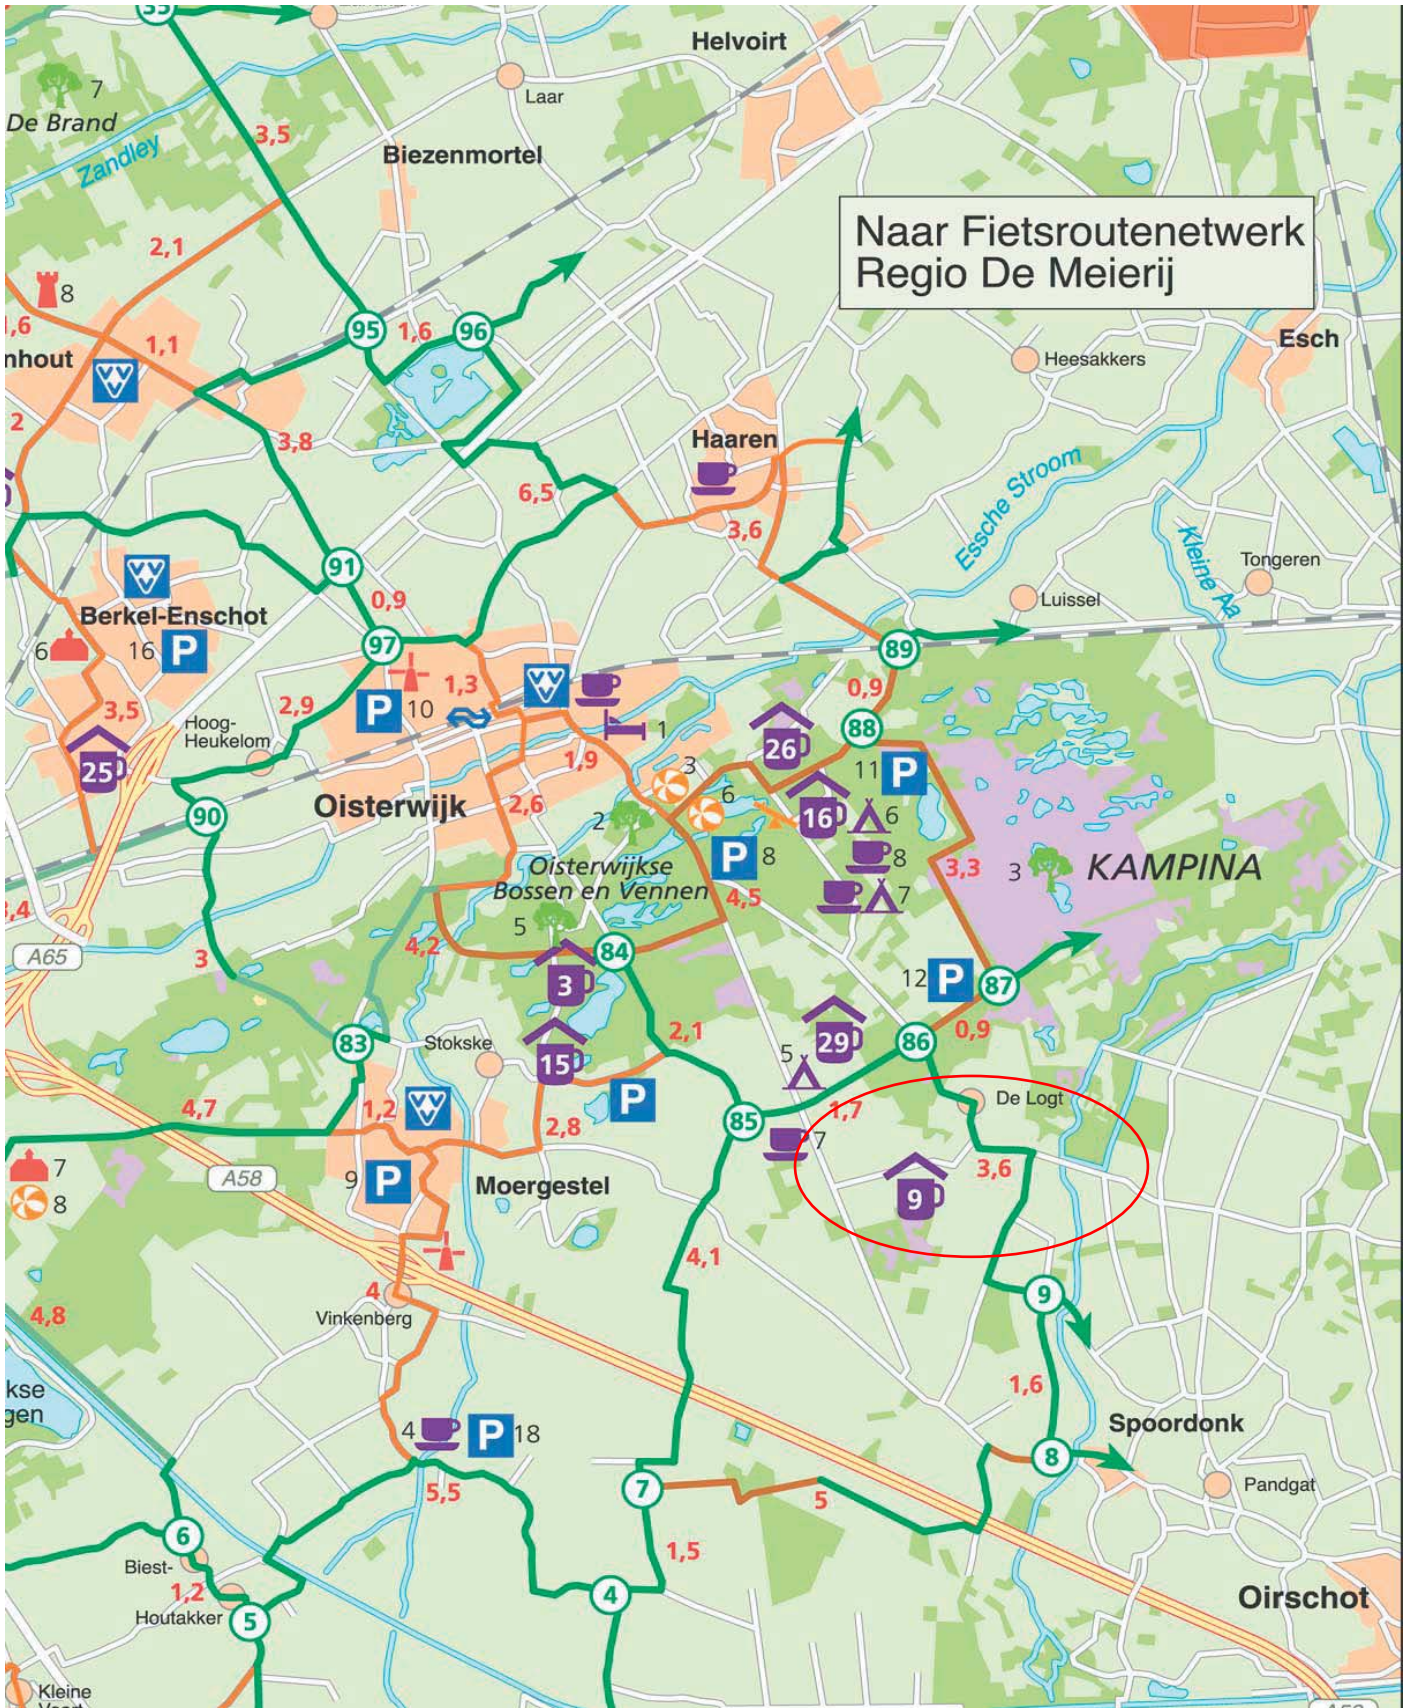

Naar Fietsroutenetwerk Regio De Meierij

Legenda

	Hoofdroute		CULTUUR
	Autovrij / Vrijliggend fietspad		Kasteel
	Onverhard		Kerk
	Centrumverbinding		Klooster
	Fietsknooppunt		Molen
	Fietsknooppunt België		Museum
	Afstand in km		VERMAAK
	Bebouwing		Dagrecreatie
	Bos		Dierenpark
	Heide		Speeltuin
	Zand		Boerenbedrijf, streekproducent
	Water		
	Overig gebied		
	Snelweg		NATUUR
	Overige wegen		Natuurgebied
	Spoorlijn		
	Rijksgrens		VERBLIJF
	Informatie		Camping
	Parkeren		Fietscafé
	Station		Horeca-gelegenheid
	Veerpont		Hotel
	VVV		