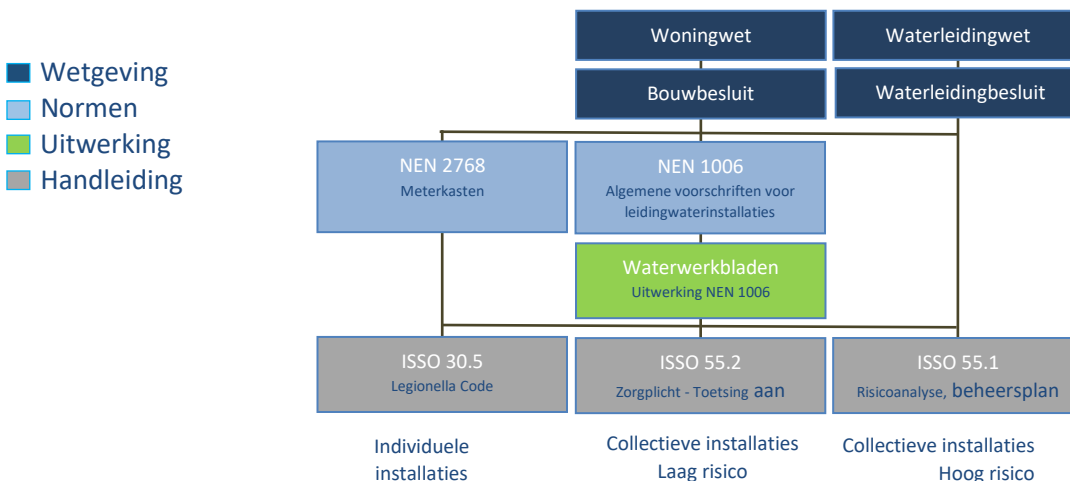

Informatieblad drinkwaterwetgeving

De veiligheid van het drinkwater in uw installatie hebt u zelf in de hand. Voor relevante links, zie Algemeen.

Regelgeving, voorwaarden, normen, waterwerkbladen, stand der techniek

De samenhang van alle bestaande normen en regels die te maken hebben met drinkwaterinstallaties, inclusief legionella, vindt u hieronder. De handleidingen (de ISSO-publicaties) zijn niet wettelijk voorgeschreven maar wel 'de stand der techniek' en een directe uitwerking van de wetgeving en/of normen.

Drinkwaterinstallaties die aangesloten zijn op het openbare drinkwaternet van Brabant Water moeten voldoen aan de NEN 1006 en de Waterwerkbladen.

Algemeen

Brabant Water levert betrouwbaar drinkwater aan haar klanten. De kwaliteit daarvoor wordt 24 uur per dag bewaakt. Zowel van de bronnen waar we het water oppompen tot de tappunten in de woning bij onze klanten. We doen dat met succes, want het drinkwater in ons gebied is van hoge kwaliteit. Brabant Water hanteert voorwaarden.

Drinkwaterinstallatie

Tot aan de watermeter dragen wij de verantwoordelijkheid voor de kwaliteit van het drinkwater, vanaf de watermeter draagt u deze zélf. We hebben samen de verantwoordelijkheid om de kwaliteit van het drinkwater te behouden, dit om gezondheidsrisico's te vermijden.